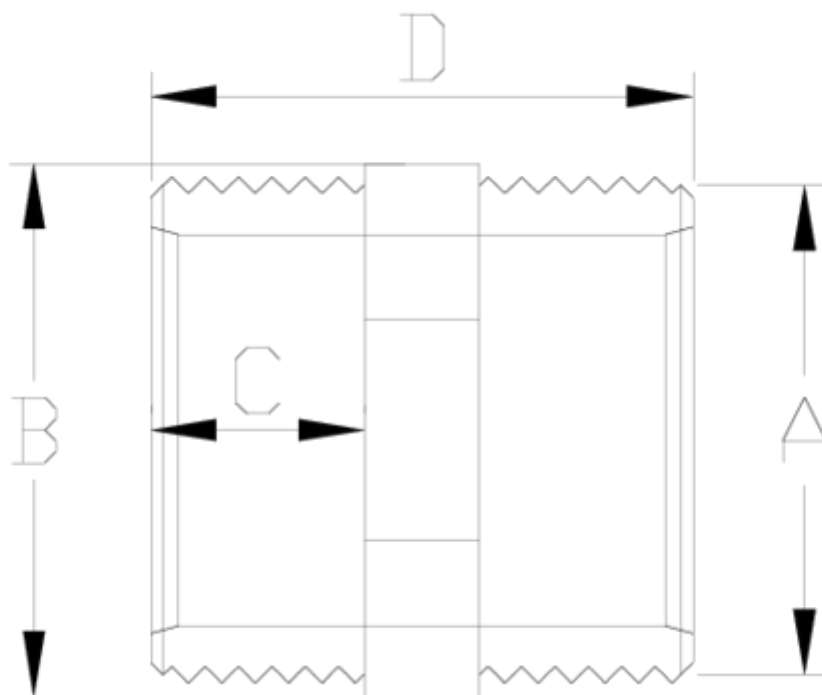

Accesorios de presión PVC-U

Machones M/M - serie blanca

ITEM 047

REFERENCIA	DESCRIPCIÓN	Peso neto	Volumen (m ³)	Peso bruto	Unidades lote
1002701	MACHON M/M 1/2" BLANCO	0,0135	0,01553	1,6104	100
1002702	MACHON M/M 3/4" BLANCO	0,023733	0,01553	2,7	100
1002703	MACHON M/M 1" BLANCO	0,037	0,01553	3,9604	100
1002704	MACHON M/M 1 1/4" BLANCO	0,054	0,01553	5,94	100
1002705	MACHON M/M 1 1/2" BLANCO	0,072883	0,01553	7,615	100
1002706	MACHON M/M 2" BLANCO	0,128646	0,02244	6,92	50

ITEM 047 | Machones M/M - serie blanca

Codigo	A	Peso (g)	B	C	D	PN	ROSCA
02701	1/2"	14	29	11	40	PN10	BSP
02702	3/4"	21	34	16	44	PN10	BSP
02703	1"	37	44	19	50	PN10	BSP
02704	1 1/4"	54	50	21	55	PN10	BSP
02705	1 1/2"	71	60	22	57	PN10	BSP
02706	2"	108	70	26	65	PN10	BSP