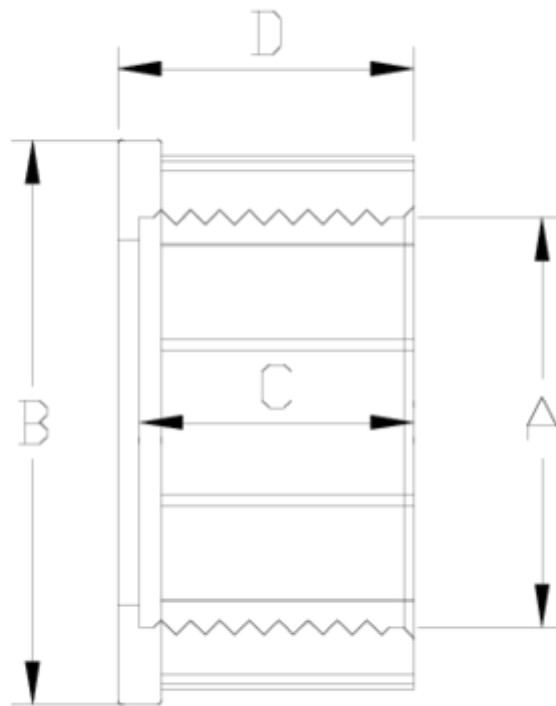

Accesorios de presión PVC-U

Manguito R/H enlace 3 p. ITEM 404

REFERENCIA	DESCRIPCIÓN	Peso neto	Volumen (m ³)	Peso bruto	Unidades lote
1002912	MANGUITO R/H ENLACE 3 PIEZAS 1"	0,033	0,00472	0,7771	20
1002914	MANGUITO R/H ENLACE 3 PIEZAS 50-1 1/2"	0,06	0,00473	0,71	10
1002915	MANGUITO R/H ENLACE 3 PIEZAS 2"	0,071	0,00472	0,8271	10
1002931	MANGUITO R/H ENLACE 3 PIEZAS 63-1 1/2"	0,092	0,00473	0,9661	10

ITEM 404 | Manguito R/H enlace 3 p.

Codigo	A	Peso (g)	B	C	D	PN	ROSCA
02914	50-1 1/2"	60	63	31	44	PN10	BSP
02931	63-1 1/2"	92	76	38	41	PN10	BSP

Documentación de Producto

Certificados de Producto

Certificados de Empresa