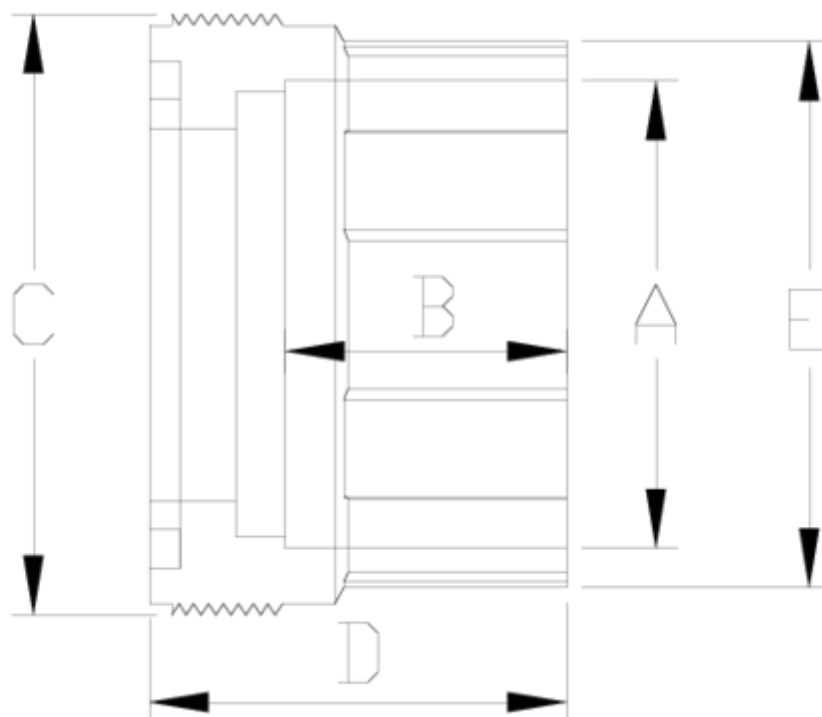

Accesorios de presión PVC-U

Raccord encolar enlace 3 p. "BS"

ITEM 399

REFERENCIA	DESCRIPCIÓN	Peso neto	Volumen (m ³)	Peso bruto	Unidades lote
1001985	RACORD ENC. ENLACE 3 PIEZAS BS 1/2"	0,012	0,00473	0,35	20
1001986	RACORD ENC. ENLACE 3 PIEZAS BS 3/4"	0,024	0,00473	0,59	20
1001987	RACORD ENC. ENLACE 3 PIEZAS BS 1"	0,03	0,00473	0,71	20
1001988	RACORD ENC. ENLACE 3 PIEZAS BS 1 1/4"	0,061	0,00473	0,6561	10
1001989	RACORD ENC. ENLACE 3 PIEZAS BS 1 1/2"	0,089	0,00473	0,9361	10
1001990	RACORD ENC. ENLACE 3 PIEZAS BS 2"	0,123	0,00473	1,2761	10

ITEM 399 | Raccord encolar enlace 3 p. "BS"

Código	A	Peso (g)	B	C	D	E	PN	MEDIDA
01985	1/2"	12	16	33	26	28	PN16	BS
01986	3/4"	24	19	42	29	36	PN16	BS
01987	1"	30	22	48	32	42	PN16	BS
01988	1 1/4"	61	26	59	41	52	PN16	BS
01989	1 1/2"	89	31	66	46	59	PN16	BS
01990	2"	123	38	78	56	73	PN16	BS
01931	2 1/2"	225	44	89	61	85	PN16	BS