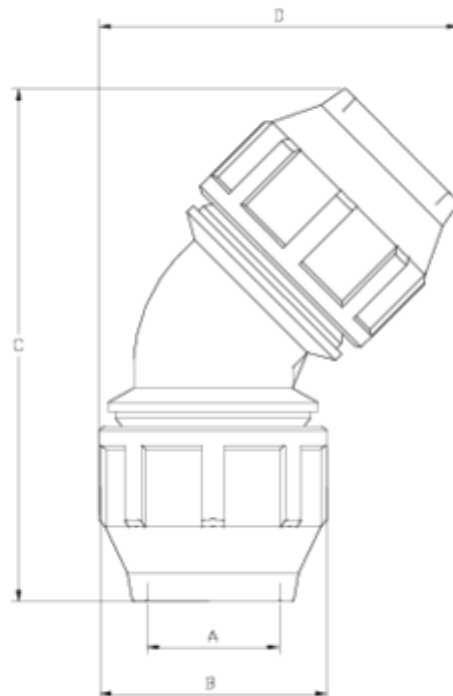

Accesorios PP para Polietileno

CODO 45° BOCAS IGUALES

ITEM 846

REFERENCIA	DESCRIPCIÓN	Peso neto	Volumen (m ³)	Peso bruto	Unidades lote
1012346	CODO 45° BOCAS IGUALES 75	0,63	0,03129	2,9738	4
1012347	CODO 45° BOCAS IGUALES 90	2,6831	0,03129	5,82	2
1012348	CODO 45° BOCAS IGUALES 110	3,5579	0,04460	7,8457	2

ITEM 846 | CODO 45° BOCAS IGUALES

Código	f tubo	Peso (g)	A	B	C	D	PN	MEDIDA
12346	75	1485	77	133	300	196	PN10	MÉTRICO
12347	90	2450	92	159	357	250	PN10	MÉTRICO
12348	110	3540	112	183	385	300	PN10	MÉTRICO