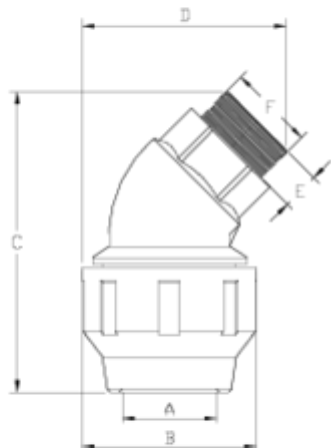

Accesorios PP para Polietileno

CODO 45°, ROSCA MACHO

ITEM 845

REFERENCIA	DESCRIPCIÓN	Peso neto	Volumen (m ³)	Peso bruto	Unidades lote
1012356	CODO 45° ROSCA MACHO 75-2 1/2"	0,9578	0,02243	4,245	4
1012357	CODO 45° ROSCA MACHO 90-3"	1,4981	0,03129	3,5692	2
1012358	CODO 45° ROSCA MACHO 110-4"	2,1504	0,03129	4,8738	2

ITEM 845 | CODO 45°, ROSCA MACHO

Código	f tubo - F	Peso (g)	A	B	C	D	E	PN	TIPO ROSCA
12356	75 - 2 1/2"	960	77	133	220	170	30	PN10	BSP
12357	90 - 3"	1650	92	159	270	190	35	PN10	BSP
12358	110 - 4"	2320	112	183	305	215	41	PN10	BSP