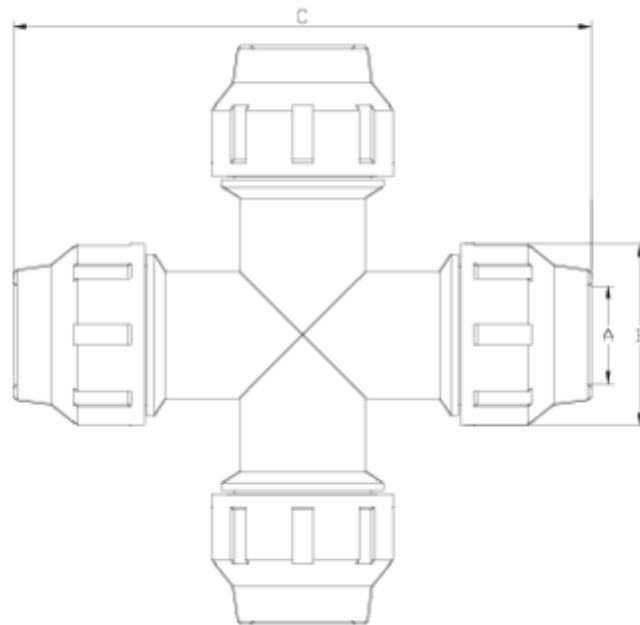

Accesorios PP para Polietileno

CRUZ 90° bocas iguales

ITEM 547

REFERENCIA	DESCRIPCIÓN	Peso neto	Volumen (m ³)	Peso bruto	Unidades lote
1012250	CRUZ 90° BOCAS IGUALES 20	0,187487	0,02244	3,3	15
1012251	CRUZ 90° BOCAS IGUALES 25	0,282153	0,03129	4,8045	15
1012252	CRUZ 90° BOCAS IGUALES 32	0,41272	0,03682	6,74	15

ITEM 547 | Cruz 90° bocas iguales

Código	f tubo	Peso (g)	A	B	C	PN	MEDIDA
12250	20	152	21	46	167	PN16	MÉTRICO
12251	25	252	26	55	182	PN16	MÉTRICO
12252	32	378	33	64	198	PN16	MÉTRICO

Documentación de Producto