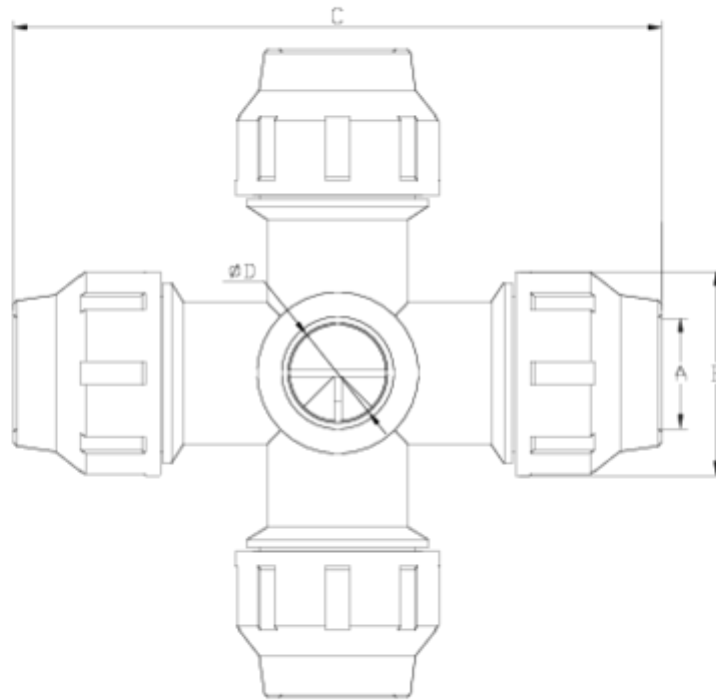

Accesorios PP para Polietileno

CRUZ 90° bocas iguales "AIR"

ITEM 548

REFERENCIA	DESCRIPCIÓN	Peso neto	Volumen (m ³)	Peso bruto	Unidades lote
1012260	CRUZ 90° BOCAS IGUALES "AIR" 20-1/2"	0,162	0,02243	3,4	15
1012261	CRUZ 90° BOCAS IGUALES "AIR" 20-3/4"	0,165	0,02244	3,015	15
1012262	CRUZ 90° BOCAS IGUALES "AIR" 25-1/2"	0,295	0,03129	4,998	15
1012263	CRUZ 90° BOCAS IGUALES "AIR" 25-3/4"	0,294	0,03129	4,98	15
1012264	CRUZ 90° BOCAS IGUALES "AIR" 32-1/2"	0,429	0,03648	7,029	15
1012265	CRUZ 90° BOCAS IGUALES "AIR" 32-3/4"	0,424067	0,03648	6,955	15

ITEM 548 | Cruz 90° bocas iguales "AIR"

Código	f tubo - D	Peso (g)	A	B	C	PN	MEDIDA
12260	20 - 1/2"	162	21	46	167	PN16	BSP
12261	20 - 3/4"	165	21	46	167	PN16	BSP
12262	25 - 1/2"	266	26	55	182	PN16	BSP
12263	25 - 3/4"	269	26	55	182	PN16	BSP
12264	32 - 1/2"	388	33	64	198	PN16	BSP
12265	32 - 3/4"	392	33	64	198	PN16	BSP