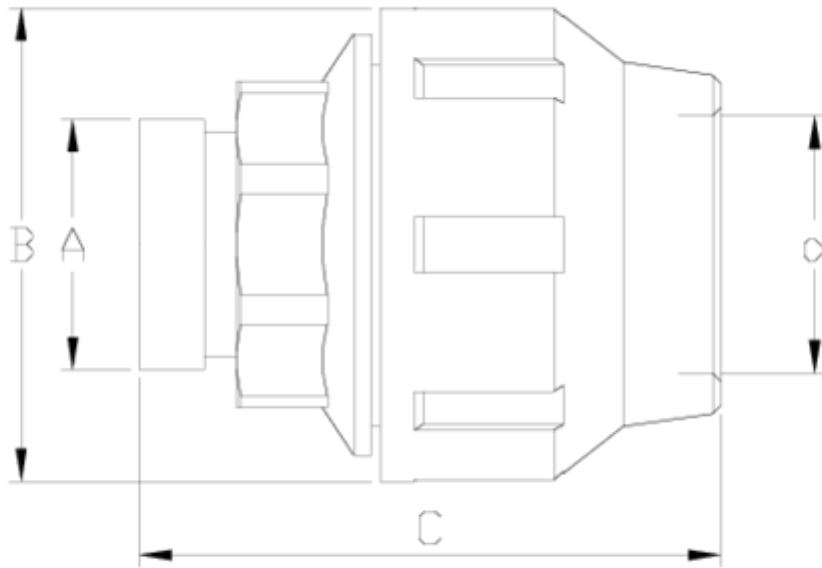

## ITEM 102

REFERENCIA	DESCRIPCIÓN	Peso neto	Volumen (m <sup>3</sup> )	Peso bruto	Unidades lote
1012195	ENLACE NETVITC 63	0,443218	0,04460	13,14	28
1012197	ENLACE NETVITC 90	1,336	0,03129	7,264	5
1012198	ENLACE NETVITC 110	1,8369	0,02244	4,205	2

## ITEM 102 | Enlace Netvitc®

Código	d - A	Peso (g)	B	C	PN	MEDIDA
12195	63 - 2"	486	109	138	PN16	MÉTRICO
12197	90 - 3"	1336	159	186	PN10	MÉTRICO
12198	110 - 4"	1954	183	197	PN10	MÉTRICO