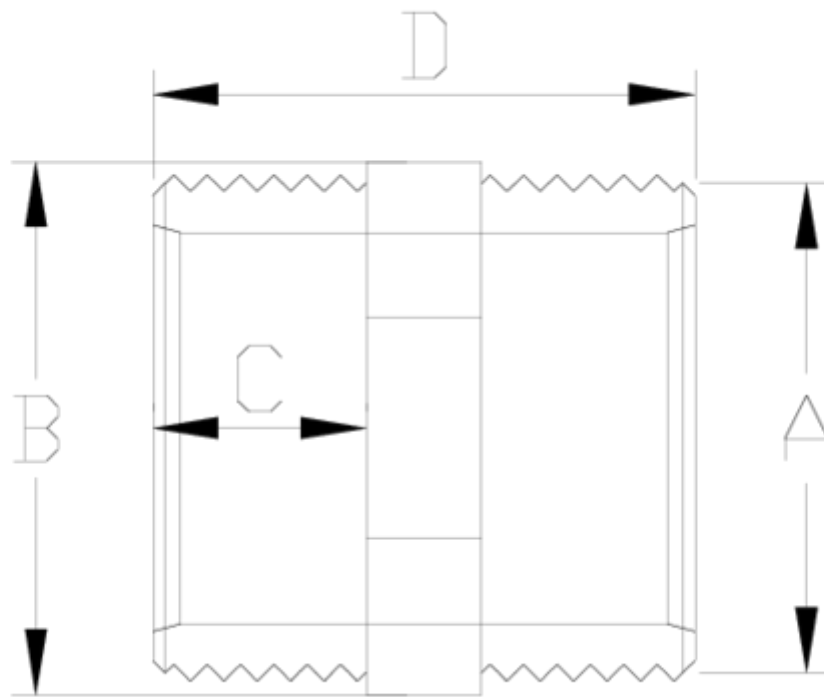

## ITEM 714

REFERENCIA	DESCRIPCIÓN	Peso neto	Volumen (m <sup>3</sup> )	Peso bruto	Unidades lote
1004357	MACHON UNION COLECTOR 1"	0,024395	0,00473	0,605	20
1004360	MACHON UNION COLECTOR 2"	0,08129	0,00473	0,93	10

## ITEM 714 | Machón unión colector

Código	A-A	Peso (g)	B	C	D	PN	TIPO ROSCA
04357	1"-1"	30	44	19	50	PN10	BSP
04360	2"-2"	90	70	26	65	PN10	BSP