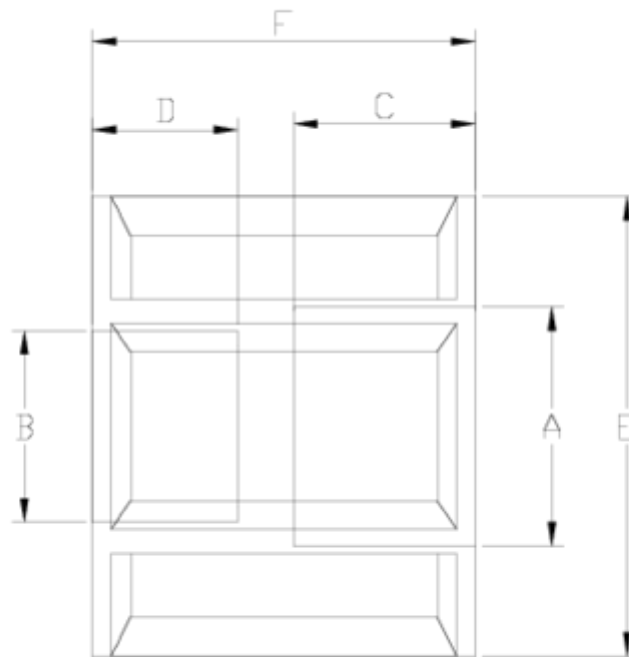

Accesorios roscados PP

Manguito reducido R/H

ITEM 122

| REFERENCIA | DESCRIPCIÓN | Peso neto | Volumen (m ³) | Peso bruto | Unidades lote |
|------------|------------------------------------|-----------|---------------------------|------------|---------------|
| 1004140 | MANGUITO R/H PP REDUCIDO 3/4"-1/2" | 0,015767 | 0,01553 | 3,48 | 200 |
| 1004142 | MANGUITO R/H PP REDUCIDO 1"-3/4" | 0,025733 | 0,01553 | 2,9 | 100 |

ITEM 122 | Manguito reducido R/H

| Código | f tubo - A-B | Peso (g) | C | D | E | F | PN | TIPO ROSCA |
|--------|--------------|----------|----|----|----|----|------|------------|
| 04140 | 3/4"-1/2" | 15 | 16 | 15 | 33 | 39 | PN10 | BSP |
| 04121 | 1"-3/4" | 32 | 18 | 17 | 45 | 40 | PN10 | BSP |