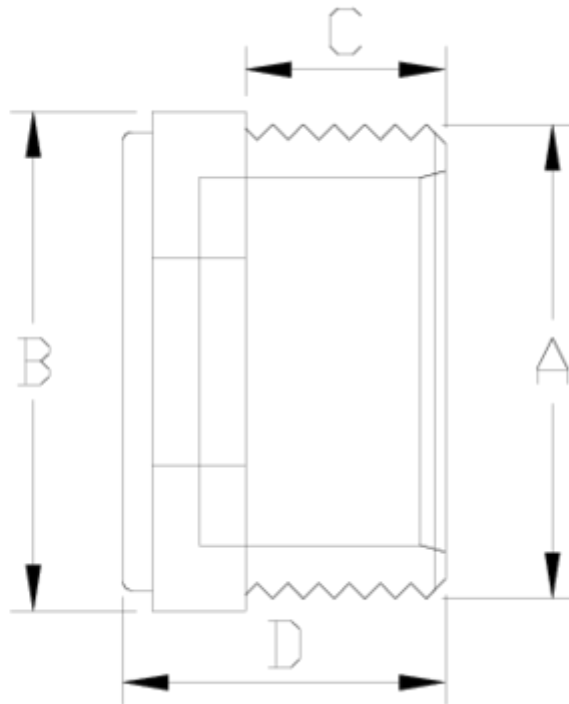

# Tapón cierre colector ITEM 715

REFERENCIA	DESCRIPCIÓN	Peso neto	Volumen (m <sup>3</sup> )	Peso bruto	Unidades lote
1004367	TAPÓN CIERRE COLECTOR C/J 1"	0,025	0,00473	0,5461	20
1004370	TAPÓN CIERRE COLECTOR C/J 2"	0,0742	0,00473	0,852	10

## ITEM 715 | Tapón cierre colector

Código	A	Peso (g)	B	C	D	PN	TIPO ROSCA
04367	1"	25	44	19	35	PN10	BSP
04370	2"	67	69	26	46	PN10	BSP