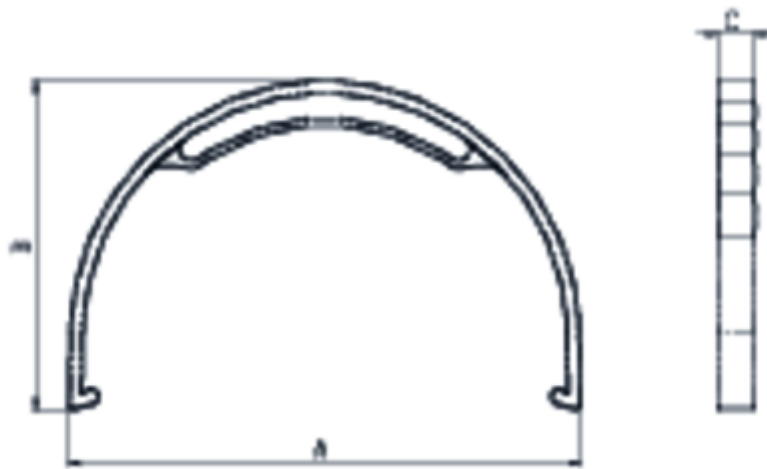

Pinzas Zaspin / Adhesivo PVC-U

Clip cierre

ITEM 883

REFERENCIA	DESCRIPCIÓN	Peso neto	Volumen (m ³)	Peso bruto	Unidades lote
1091445	CLIP CIERRE PINZA 50	0,005	0,00892	0,4171	60
1091446	CLIP CIERRE PINZA 63	0,007	0,00892	0,3971	40
1091447	CLIP CIERRE PINZA 75	0,01	0,00472	0,4171	30
1091448	CLIP CIERRE PINZA 90	0,015	0,00472	0,4171	20
1091449	CLIP CIERRE PINZA 110	0,017	0,00472	0,3721	15
1091450	CLIP CIERRE PINZA 125	0,022	0,00800	0,5174	15
1091451	CLIP CIERRE PINZA 140	0,02829	0,00472	0,4	10
1091452	CLIP CIERRE PINZA 160	0,034	0,00891	0,5274	10
1091453	CLIP CIERRE PINZA 200	0,061	0,00891	0,6754	8
1091454	CLIP CIERRE PINZA 225	0,084	0,00891	0,5234	4
1091455	CLIP CIERRE PINZA 250	0,108	0,01553	0,7587	4
1091456	CLIP CIERRE PINZA 315	0,178	0,01553	0,6827	2

ITEM 883 | Clip cierre

Código	d	Peso (g)	A	B	C
91445	50	5	68	50	9
91446	63	7	85	61	9
91447	75	11	98	79	11
91448	90	14	116	92	15
91449	110	17	142	106	15
91450	125	26	153	115	16
91451	140	40	175	126	17
91452	160	50	195	142	17
91453	200	55	238	168	20
91454	225	81	281	180	20

ITEM 883 | Clip cierre

91455

250

100

312

196

22

Documentación de Producto