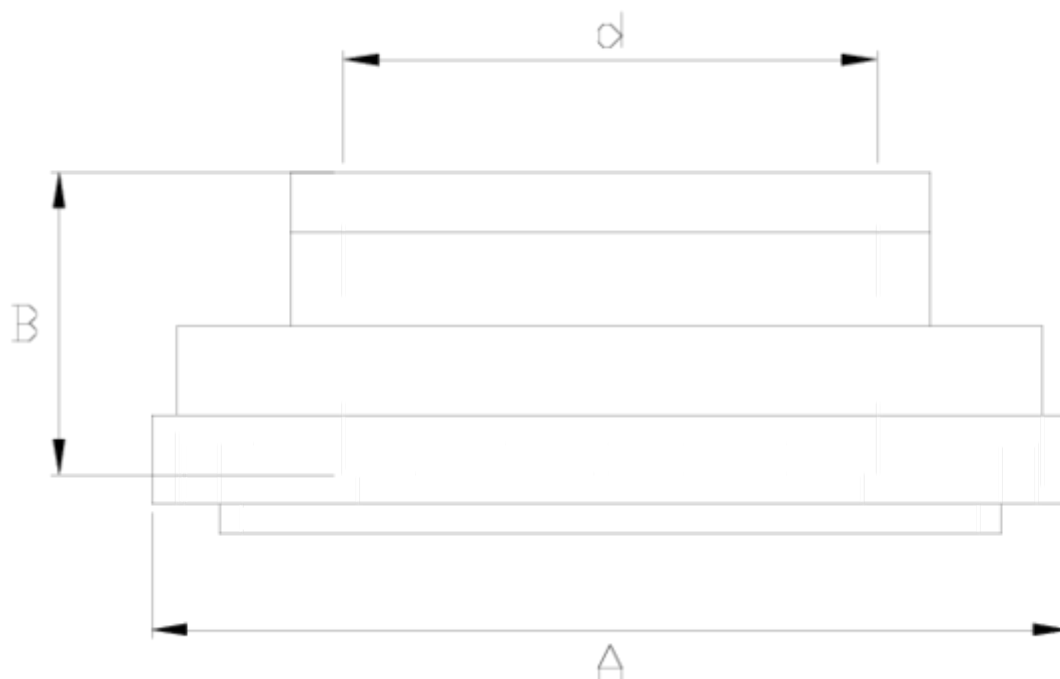

### Boca salida r/h

### ITEM 145

REFERENCIA	DESCRIPCIÓN	Peso neto	Volumen (m <sup>3</sup> )	Peso bruto	Unidades lote
1005600	BOCA COMUN 160-400 S/ROSCAR REF. 1/2"	0,565275	0,01553	7,11	12
1005601	BOCA COMUN 160-400 S/ROSCAR REF. 3/4"	0,526	0,01553	7,045	12
1005602	BOCA COMUN 160-400 S/ROSCAR REF. 1"	0,553608	0,01553	6,97	12
1005603	BOCA COMUN 160-400 S/ROSCAR REF. 1 1/4"	0,487	0,03129	6,404	12
1005604	BOCA COMUN 160-400 S/ROSCAR REF. 1 1/2"	0,505692	0,01553	6,395	12
1005605	BOCA COMUN 160-400 S/ROSCAR REF. 2"	0,5435	0,02243	7,095	12
1005606	BOCA COMUN 160-400 S/ROSCAR REF. 2 1/2"	0,546	0,03129	7,125	12
1005607	BOCA COMUN 160-400 S/ROSCAR REF. 3"	0,608	0,02243	7,78	12
1005608	BOCA COMUN 160-400 S/ROSCAR REF. 4"	0,65725	0,03129	8,46	12

## ITEM 145 | Boca salida r/h

CÓDIGO	d	f tubo	PESOS	A	B	PN	TIPO ROSCA
05600	1/2"	160-200-225-250-315-400	546	160	16	PN6	BSP
05601	3/4"	160-200-225-250-315-400	526	160	19	PN6	BSP
05602	1"	160-200-225-250-315-400	506	160	22	PN6	BSP
05603	1 1/4"	160-200-225-250-315-400	487	160	26	PN6	BSP
05604	1 1/2"	160-200-225-250-315-400	467	160	31	PN6	BSP
05605	2"	160-200-225-250-315-400	530	160	38	PN6	BSP
05606	2 1/2"	160-200-225-250-315-400	566	160	44	PN6	BSP
05607	3"	160-200-225-250-315-400	561	160	51	PN6	BSP
05608	4"	160-200-225-250-315-400	668	160	61	PN6	BSP