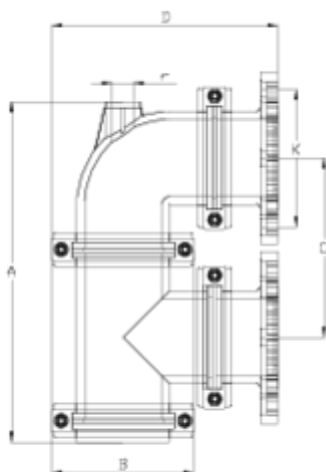

Filtros Netvitc System®

Cazapiedras vertical salida brida ITEM 933

REFERENCIA	DESCRIPCIÓN	Peso neto	Volumen (m ³)	Peso bruto	Unidades lote
108N931	FILTRO SNS CAZA. VERTICAL S/BRIDA 90	5,867	0,06149	12,654	2
108N932	FILTRO SNS CAZA. VERTICAL S/BRIDA 110	7,336	0,06149	8,256	1

ITEM 933 | Cazapiedras vertical salida brida

CÓDIGO	Ø	PESOS	Brida SNS	A	B	C	D	K	r	PN	MEDIDA
8N931	90	4718	90	397	164	210	283	146-160	3/4"	PN10	MÉTRICO
8N932	110	6397	110	456	188	245	309	178-190	1"	PN10	MÉTRICO