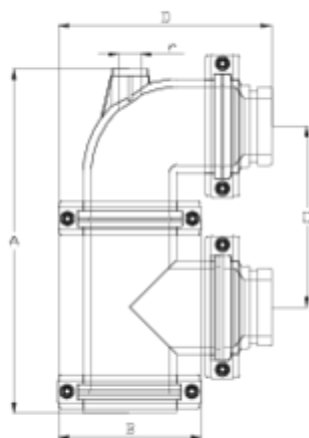

Filtros Netvitc System®

Cazapiedras vertical salida

Netvitc®

ITEM 931

REFERENCIA	DESCRIPCIÓN	Peso neto	Volumen (m ³)	Peso bruto	Unidades lote
108N951	FILTRO SNS CAZA. VERTICAL S/NETVITC 3"	3,869	0,06149	8,66	2
108n952	FILTRO SNS CAZA. VERTICAL S/NETVITC 4"	5.036	0.06149	5.956	1

ITEM 931 | Cazapiedras vertical salida Netvitc®

CÓDIGO	Ø	PESOS	Brida SNS	A	B	C	D	r	PN	MEDIDA
8N951	3"	3876	90	397	164	210	=188+6+64	3/4"	PN10	MÉTRICO
8N952	4"	5277	110	456	188	245	=211+6+90	1"	PN10	MÉTRICO