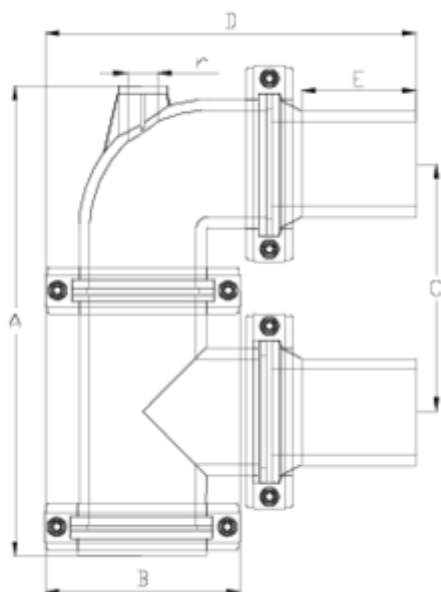

### ITEM 930

REFERENCIA	DESCRIPCIÓN	Peso neto	Volumen (m <sup>3</sup> )	Peso bruto	Unidades lote
108N911	FILTRO SNS CAZA. VERTICAL S/PE 90	4,22	0,06149	9,36	2
108N912	FILTRO SNS CAZA. VERTICAL S/PE 110	5,6	0,06149	6,52	1

## ITEM 930 | Cazapiedras vertical salida PE-PE

CÓDIGO	Ø	PESOS	Brida SNS	A	B	C	D	E	r	PN	MEDIDA
8N911	90	4146	90	397	164	210	329	100	3/4"	PN10	MÉTRICO
8N912	110	5747	110	456	188	245	357	102	1"	PN10	MÉTRICO