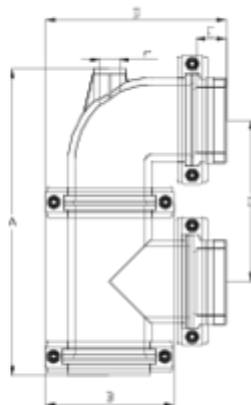

## ITEM 932

REFERENCIA	DESCRIPCIÓN	Peso neto	Volumen (m <sup>3</sup> )	Peso bruto	Unidades lote
108N921	FILTRO SNS CAZA. VERTICAL R/HEMBRA 3"	3,93	0,06149	8,78	2
108N922	FILTRO SNS CAZA. VERTICAL R/HEMBRA 4"	5,268	0,06149	6,188	1

## ITEM 932 | Cazapiedras vertical salida r/h

CÓDIGO	Ø	PESOS	Brida SNS	A	B	C	D	E	r	PN	MEDIDA
8N921	3"	3978	90	397	164	210	=188+6+70	51	3/4"	PN10	MÉTRICO
8N922	4"	5577	110	456	188	245	=211+6+86	62	1"	PN10	MÉTRICO