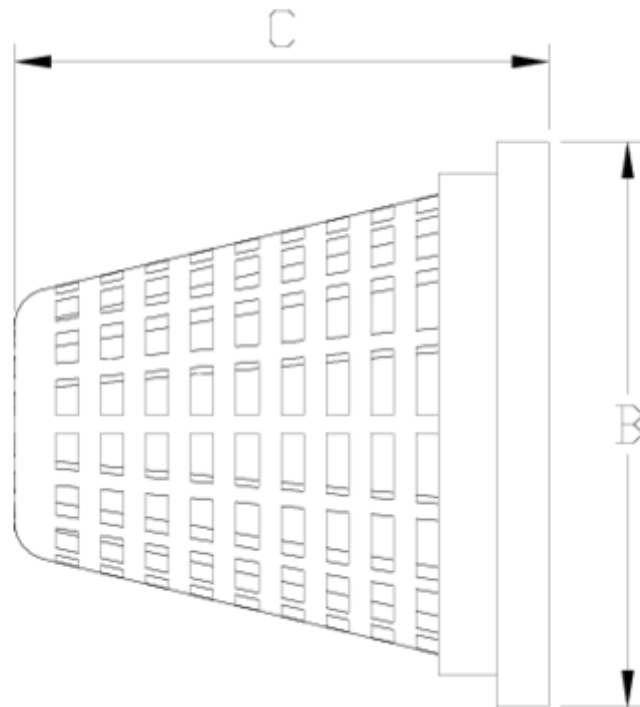

# Cesta cazapiedras vertical ITEM 935

REFERENCIA	DESCRIPCIÓN	Peso neto	Volumen (m <sup>3</sup> )	Peso bruto	Unidades lote
108N961	CESTA CAZAPIEDRAS 90	0,037	0,00472	0,191	2
108N962	CESTA CAZAPIEDRAS 110	0,081	0,00472	0,279	2