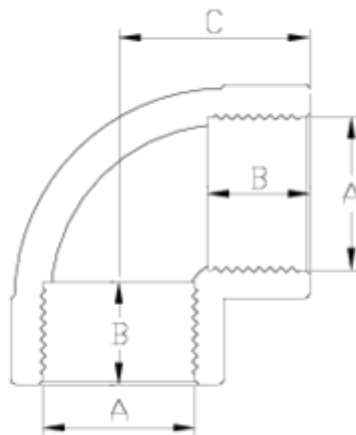

Accesorios roscados PP

Codo rosca hembra

ITEM 901

REFERENCIA	DESCRIPCIÓN	Peso neto	Volumen (m ³)	Peso bruto	Unidades lote
1004280	CODO 90° R/H 1/2"	0,021437	0,02243	4,775	200
1004281	CODO 90° R/H 3/4"	0,03	0,02243	6,4877	200
1004282	CODO 90° R/H 1"	0,044083	0,02243	4,896	100
1004283	CODO 90° R/H 1 1/4"	0,08434	0,03129	4,786	50
1004284	CODO 90° R/H 1 1/2"	0,11564	0,03129	6,355	50
1004285	CODO 90° R/H 2"	0,15742	0,03682	6,846	40

ITEM 901 | Codo rosca hembra

Código	A	Peso (g)	B	C	PN	TIPO ROSCA
04280	1/2"	22	17	32	PN10	BSP
04281	3/4"	30	18	35	PN10	BSP
04282	1"	45	21	41	PN10	BSP
04283	1 1/4"	87	25	48	PN10	BSP
04284	1 1/2"	116	25	54	PN10	BSP
04285	2"	157	30	65	PN10	BSP