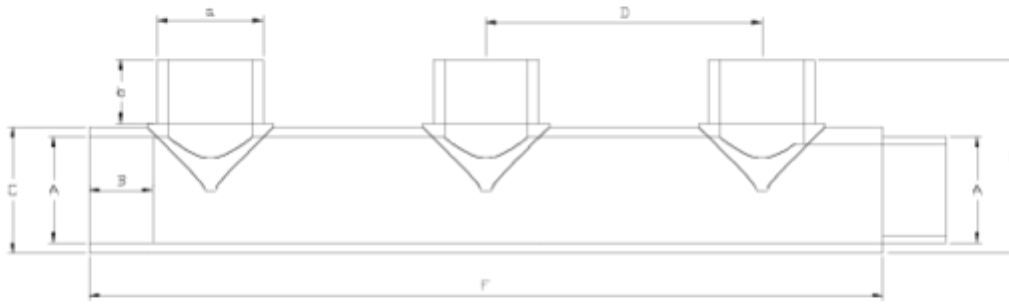

Accesorios de presión PVC-U

Colector distribuidor enc/macho salida Notub ITEM 703BIS

REFERENCIA	DESCRIPCIÓN	Peso neto	Volumen (m ³)	Peso bruto	Unidades lote
------------	-------------	-----------	---------------------------	------------	---------------