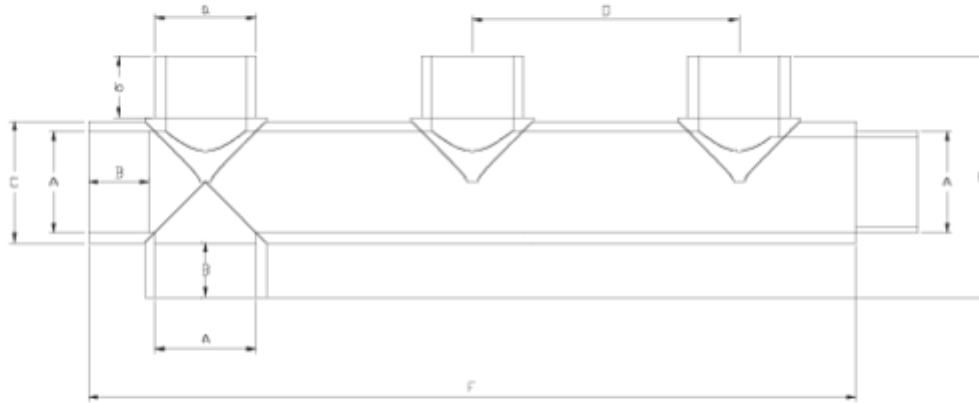

Accesorios de presión PVC-U

Colector tres vías b/lateral encolar salida Notub ITEM 626BIS

REFERENCIA	DESCRIPCIÓN	Peso neto	Volumen (m ³)	Peso bruto	Unidades lote
------------	-------------	-----------	---------------------------	------------	---------------