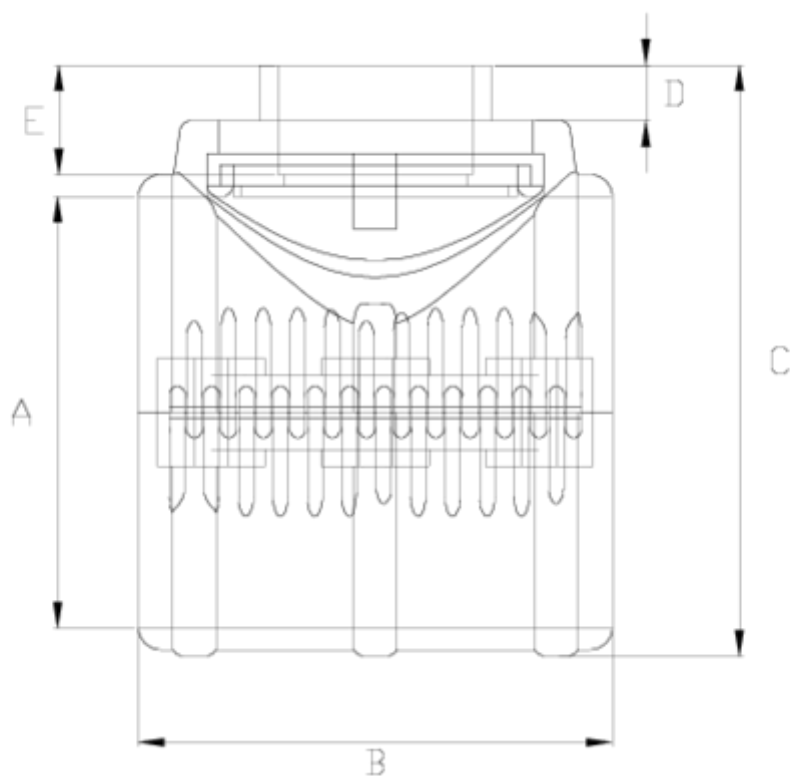

ITEM 136 | Collarín bisagra

CÓDIGO	f tubo	f salida	PESOS	A	B	C	D	E	PN	MEDIDA
05346	160	20	3221	160	225	224	8	16	PN6	MÉTRICO
05347	160	25	3212	160	225	224	8	19	PN6	MÉTRICO
05348	160	32	3202	160	225	224	8	22	PN6	MÉTRICO
05349	160	40	3187	160	225	224	8	26	PN6	MÉTRICO
05350	160	50	3172	160	225	224	8	31	PN6	MÉTRICO
05351	160	63	3139	160	225	231	15	38	PN6	MÉTRICO
05352	160	75	3144	160	225	237	21	44	PN6	MÉTRICO
05353	160	90	3230	160	225	244	28	51	PN6	MÉTRICO
05354	160	110	3269	160	225	279	63	61	PN6	MÉTRICO
05355	160	125	3162	160	225	285	69	69	PN6	MÉTRICO