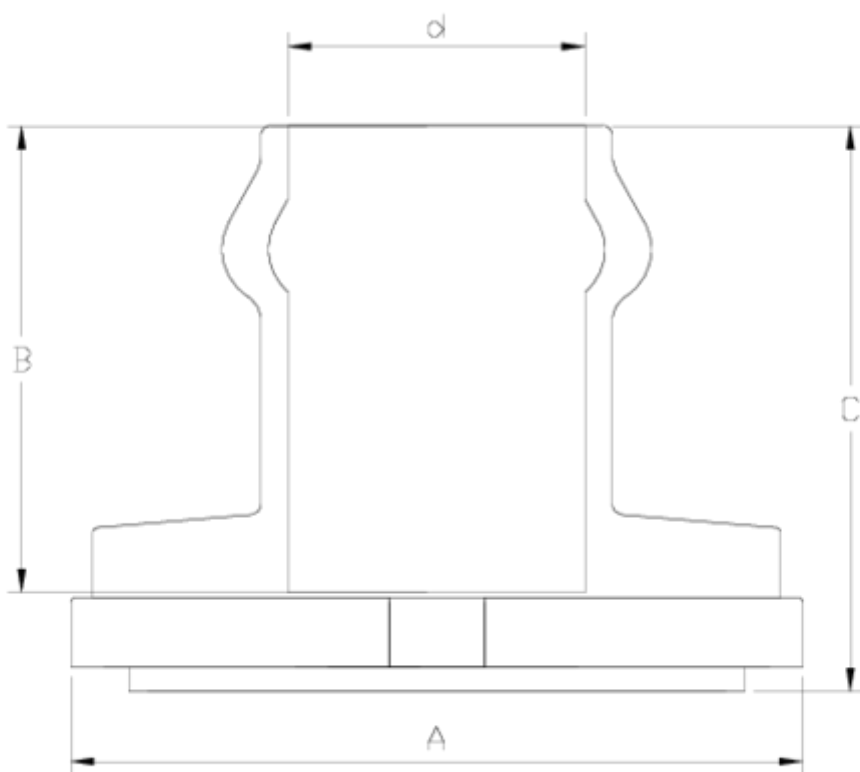

Collarines Bisagra PPFV

BOCA COMUN SALIDA JUNTA ELÁSTICA ITEM 890

REFERENCIA	DESCRIPCIÓN	Peso neto	Volumen (m ³)	Peso bruto	Unidades lote
1005440	BOCA COMUN 160-400 S/JUNTA ELAST 63	0,66	0,03129	6,51	10
1005441	BOCA COMUN 160-400 S/JUNTA ELAST 75	0,768	0,02243	8,3	10
1005442	BOCA COMUN 160-400 S/JUNTA ELAST 90	0,794	0,00000	0	10