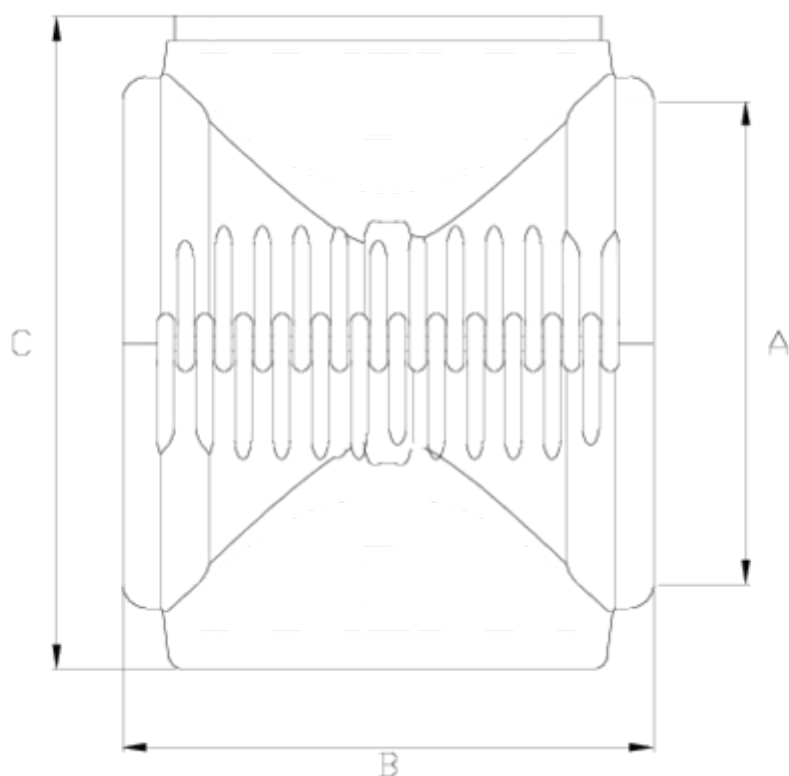

Collarines Bisagra PPFV

COLLARIN BISAGRA TOMA DOBLE REF/S. PE ITEM 633

| REFERENCIA | DESCRIPCIÓN | Peso neto | Volumen (m ³) | Peso bruto | Unidades lote |
|------------|-----------------------------------------|-----------|---------------------------|------------|---------------|
| 1005179 | CUERPO C.BISAGRA REF T/D 160 | 2,769 | 0,03648 | 6,368 | 2 |
| 1005180 | CUERPO C.BISAGRA REF T/D 200 | 3,053 | 0,04460 | 6,84 | 2 |
| 1005181 | CUERPO C.BISAGRA REF T/D 225 | 3,29 | 0,04836 | 7,42 | 2 |
| 1005182 | CUERPO C.BISAGRA REF T/D 250 | 3,6975 | 0,04836 | 8,06 | 2 |
| 1005183 | CUERPO C.BISAGRA REF T/D 315 | 6,006 | 0,04880 | 6,59 | 1 |
| 1005184 | CUERPO C.BISAGRA REF T/D 400 | 6,529 | 0,06347 | 7,429 | 1 |
| 1005185 | CUERPO C.BISAGRA REF T/D 400 B(140-160) | 6,4231 | 0,06347 | 7,21 | 1 |
| 1005187 | CUERPO C.BISAGRA REF T/D 315 B(140-160) | 5,5837 | 0,04880 | 6,2571 | 1 |

ITEM 633 | COLLARIN BISAGRA TOMA DOBLE REF/S. PE

| CÓDIGO | f tubo | PESOS | A | B | C | PN | MEDIDA |
|--------|--------|-------|-----|-----|-----|-----|---------|
| 05179 | 160 | 2949 | 160 | 225 | 230 | PN6 | MÉTRICO |
| 05180 | 200 | 3116 | 200 | 227 | 270 | PN6 | MÉTRICO |
| 05181 | 225 | 3449 | 225 | 225 | 286 | PN6 | MÉTRICO |
| 05182 | 250 | 3812 | 250 | 239 | 295 | PN6 | MÉTRICO |
| 05183 | 315 | 5014 | 315 | 250 | 381 | PN6 | MÉTRICO |
| 05187 | 315 | 5720 | 315 | 282 | 419 | PN6 | MÉTRICO |
| 05184 | 400 | 7050 | 400 | 282 | 486 | PN6 | MÉTRICO |
| 05185 | 400 | 7050 | 400 | 282 | 474 | PN6 | MÉTRICO |