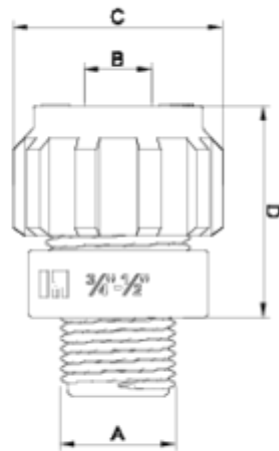

Accesorios roscados PP

Conexión sonda

ITEM 975

REFERENCIA	DESCRIPCIÓN	Peso neto	Volumen (m ³)	Peso bruto	Unidades lote
1004500	CONEXION SONDA 12-1/2" MM EPDM	0,028097	0,00472	0,96	30
1004501	CONEXION SONDA 12-3/4" MM EPDM	0,033763	0,00472	1,13	30