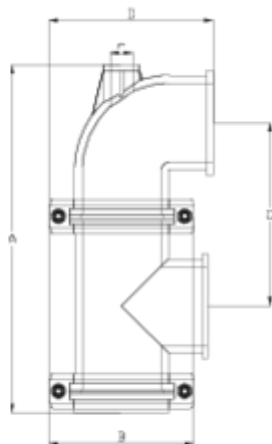

# Cuerpo cazapiedras vertical ITEM 934

REFERENCIA	DESCRIPCIÓN	Peso neto	Volumen (m <sup>3</sup> )	Peso bruto	Unidades lote
108N941	CUERPO FILTRO SNS CAZA. VERTICAL 90	2,6225	0,04460	5,975	2
108N942	CUERPO FILTRO SNS CAZA. VERTICAL 110	4,486	0,06149	9,892	2

## ITEM 934 | Cuerpo cazapiedras vertical

CÓDIGO	Ø	PESOS	Brida SNS	A	B	C	D	r	PN	MEDIDA
8N041	90	2624	90	397	164	210	188	3/4"	PN10	MÉTRICO
8N042	110	3707	110	456	188	245	211	1"	PN10	MÉTRICO