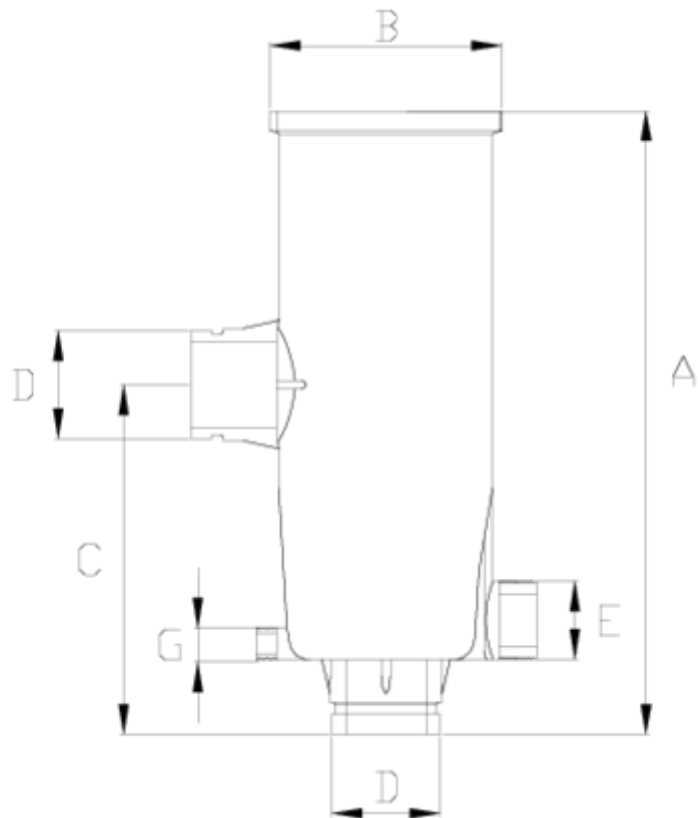

Filtros

CUERPO FILTRO de anillas SALIDA NETVITC PPFV ITEM 702

REFERENCIA	DESCRIPCIÓN	Peso neto	Volumen (m ³)	Peso bruto	Unidades lote
1008937	CUERPO FILTRO ANILLAS S/NETVICT 2" 20m3	2,353	0,03100	2,353	1
1008938	CUERPO FILTRO ANILLAS S/NETVICT 3" 40m3	2,79	0,03702	2,79	1
1008940	CUERPO FILTRO ANILLAS SUPER S/NETVITC 2" 40m3	3,0047	0,03100	3,3027	1

ITEM 702 | CUERPO FILTRO de anillas SALIDA NETVITC PPFV

Documentación de Producto

Certificados de Producto

Certificados de Empresa