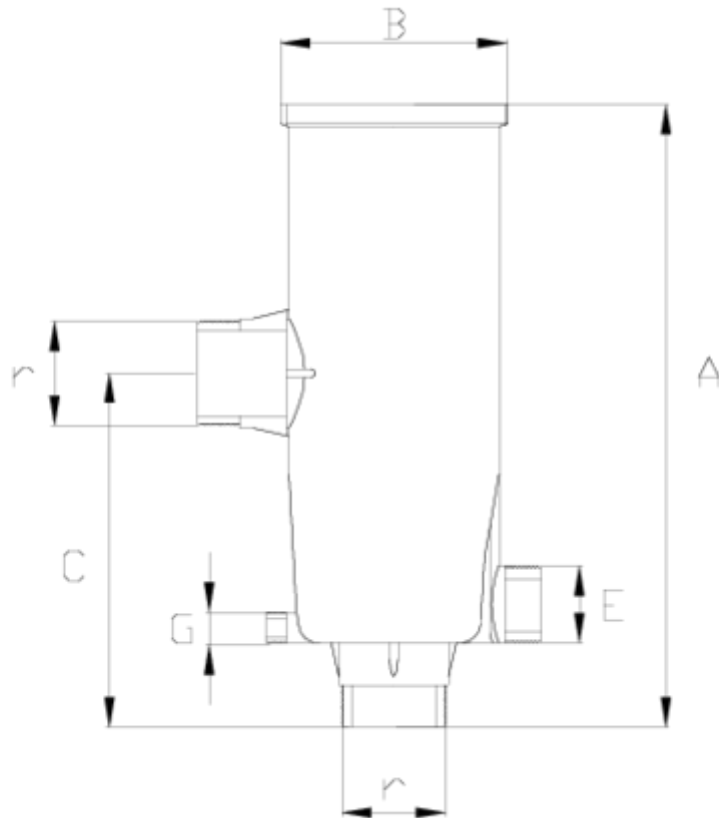

# CUERPO FILTRO de anillas SALIDA ROSCADA "BSP" PPFV ITEM 701

REFERENCIA	DESCRIPCIÓN	Peso neto	Volumen (m <sup>3</sup> )	Peso bruto	Unidades lote
1008935	CUERPO FILTRO ANILLAS S/R 2" 20m3	2,422	0,08677	3,097	1
1008936	CUERPO FILTRO ANILLAS S/R 3" 40m3	3,4551	0,03100	3,812	1
1008939	CUERPO FILTRO ANILLAS SUPER S/R 2" 40m3	2,79	0,03100	2,79	1

## ITEM 701 | CUERPO FILTRO de anillas SALIDA ROSCADA "BSP" PPFV