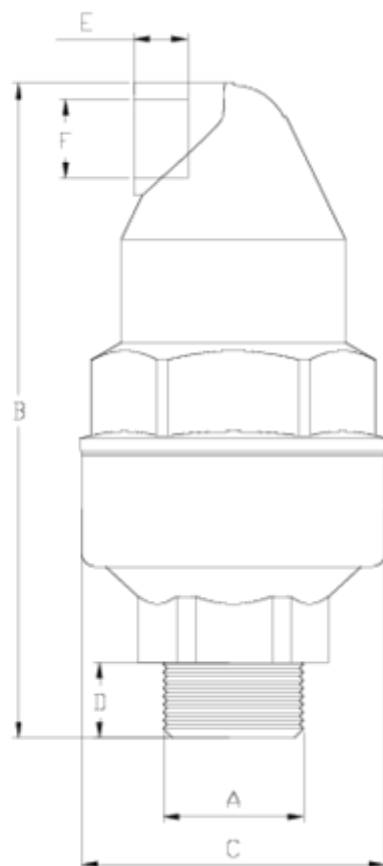

Ventosas Net®

Doble Efecto (C1) PPFV

ITEM 306

REFERENCIA	DESCRIPCIÓN	Peso neto	Volumen (m ³)	Peso bruto	Unidades lote
1017003	VENTOSA NET DOBLE EFECTO 1" (PP)	0,282865	0,02244	6,145	20

ITEM 306 | Doble Efecto (C1) PPFV

Código	f A	Peso (g)	B	C	D	E	F	Material	PN	TIPO ROSCA
17001	1/2"	256.5	158	75	14	15	1/2"	PPFV	PN16	BSP
17002	3/4"	260.1	160	75	16	15	1/2"	PPFV	PN16	BSP
17003	1"	265.5	163	75	19	15	1/2"	PPFV	PN16	BSP
17501	1/2"	281.2	158	75	14	15	1/2"	PA	PN25	BSP
17502	3/4"	285.95	160	75	16	15	1/2"	PA	PN25	BSP
17503	1"	291.65	163	75	19	15	1/2"	PA	PN25	BSP