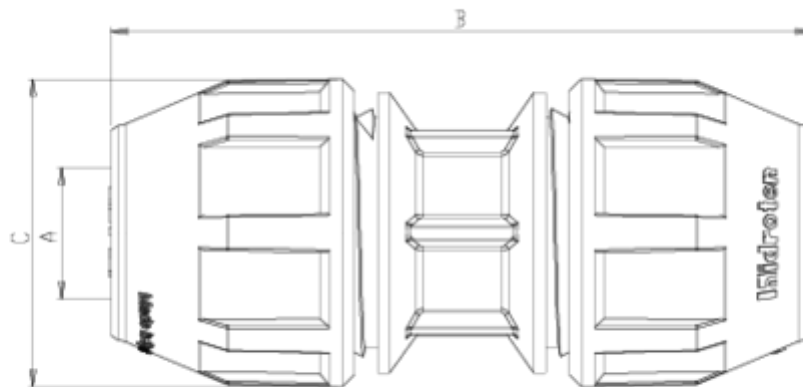

Accesorios PP para Polietileno

Enlace bocas iguales multitubo ITEM 990

REFERENCIA	DESCRIPCIÓN	Peso neto	Volumen (m ³)	Peso bruto	Unidades lote
1012513	ENLACE B/I MULTITUBO 15-21	0,1599	0,02022	7,7998	42
1012516	ENLACE B/I MULTITUBO 21-27	0,2181	0,02022	6,0844	24

ITEM 990 | Enlace bocas iguales multitubo

Código	Æ MULTITUBO (A)	Peso (g)	B	C	PN	MEDIDA
12513	15/21	152	124	56	16	MÉTRICO
12516	21/27	222	140	64	16	MÉTRICO

Documentación de Producto

Certificados de Producto