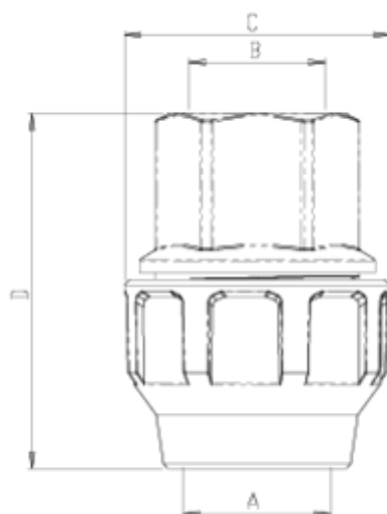

PP Compression Fittings

Enlace mixto rosca hembra latón ITEM 994

REFERENCIA	DESCRIPCIÓN	Peso neto	Volumen (m ³)	Peso bruto	Unidades lote
112E682	ADAPTOR WITH BRASS F/INSERT 32-1"				5
112E683	ADAPTOR WITH BRASS F/INSERT 40-1 1/4"				5
112E684	ADAPTOR WITH BRASS F/INSERT 50-1 1/2"				5
112E685	ADAPTOR WITH BRASS F/INSERT 63-2"				2
112E686	ADAPTOR WITH BRASS F/INSERT 75-2 1/2"				2
112E687	ADAPTOR WITH BRASS F/INSERT 90-3"				2

ITEM 994 | Enlace mixto rosca hembra latón

CÓDIGO	ØA	B	PESO (g)	C	D	PN	ROSCA
12E682	32	1"	215	65	93	PN16	BSP
12E683	40	1-1/4"	460	79	121	PN16	BSP
12E684	50	1-1/2"	550	95	128	PN16	BSP
12E685	63	2"	1030	117	156	PN16	BSP
12E686	75	2-1/2"	1380	135	170	PN10	BSP
12E687	90	3"	2350	160	204	PN10	BSP