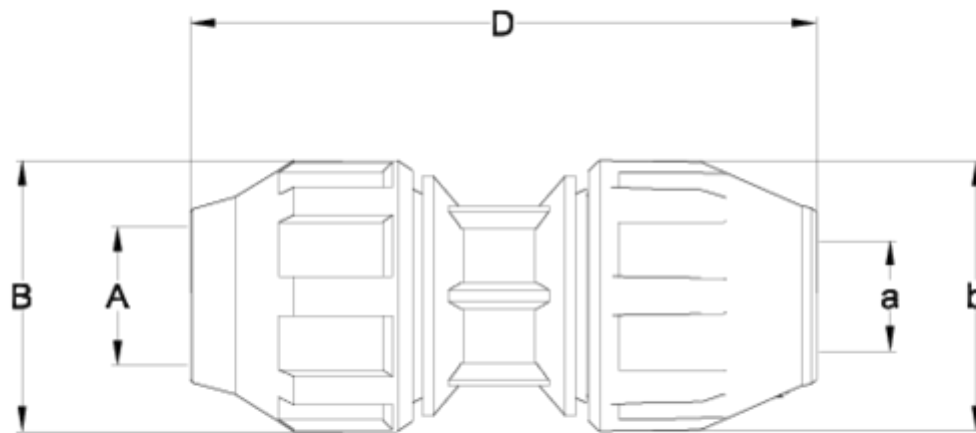

# Enlace recto multitubo

## ITEM 973

REFERENCIA	DESCRIPCIÓN	Peso neto	Volumen (m <sup>3</sup> )	Peso bruto	Unidades lote
112E503	ENLACE M/FITTING MULTITUBO 25-15-21 GRIS	0,147	0,02022	7,3757	42
112E506	ENLACE M/FITTING MULTITUBO 32-21-27 GRIS	0	0,01553	0	24

## ITEM 973 | Enlace recto multitubo

Code	Æ PE (A)	Æ MULTI-PIPE (a)	Weigth (g)	B	b	D	PN	MEASUREMENT
12E503	25	15/21	152	55	55	108	16	METRIC
12E506	32	21/27	222	64	64	108	16	METRIC