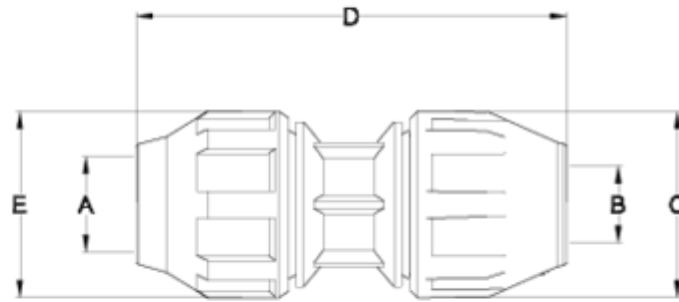

Accesorios PP para Polietileno

Enlace recto multitubo

ITEM 969

REFERENCIA	DESCRIPCIÓN	Peso neto	Volumen (m ³)	Peso bruto	Unidades lote
1012503	ENLACE FITTING MULTITUBO 25-15-21	0,147	0,02022	7,3757	42
1012506	ENLACE FITTING MULTITUBO 32-21-27	0	0,01553	0	24

ITEM 969 | Enlace recto multitubo

Código	Æ PE (A)	Æ MULTITUBO (a)	Peso (g)	B	b	D	PN	MEDIDA
12503	25	15/21	152	55	55	108	16	MÉTRICO
12506	32	21/27	222	64	64	108	16	MÉTRICO

Documentación de Producto

Certificados de Producto