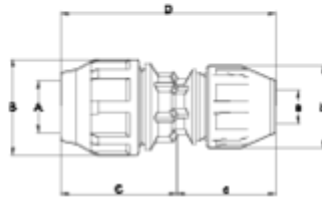

## PP Compression Fittings

# Enlace recto reducido multitubo ITEM 974

REFERENCIA	DESCRIPCIÓN	Peso neto	Volumen (m <sup>3</sup> )	Peso bruto	Unidades lote
112E504	ENLACE M/FITTING UNIVERSAL 25-21-27 GRIS	0	0,02022	0	24
112E505	ENLACE M/FITTING MULTITUBO 32-15-21 GRIS	0,2	0,01553	5,14158	24

## ITEM 974 | Enlace recto reducido multitubo

Code	Æ PE (A)	Æ MULTIPIPE (a)	Wt(g)	B	b	C	c	D	PN	MEASUREMENT
12E504	25	21/27	170	64	55	67	63	130	16	METRIC
12E505	32	15/21	163	55	64	63	67	130	16	METRIC