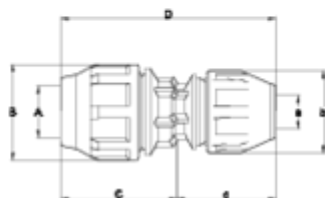

# Enlace recto reducido multitubo ITEM 970

REFERENCIA	DESCRIPCIÓN	Peso neto	Volumen (m <sup>3</sup> )	Peso bruto	Unidades lote
1012504	ENLACE FITTING MULTITUBO 25-21-27	0	0,02022	0	24
1012505	ENLACE FITTING MULTITUBO 32-15-21	0,198333	0,02022	5,13	24

## ITEM 970 | Enlace recto reducido multitubo

Código	Æ PE (A)	Æ MULTITUBO (a)	Peso (g)	B	b	C	c	D	PN	MEDIDA
12504	25	21/27	205	64	55	67	63	130	16	MÉTRICO
12505	32	15/21	170	55	64	63	67	130	16	MÉTRICO