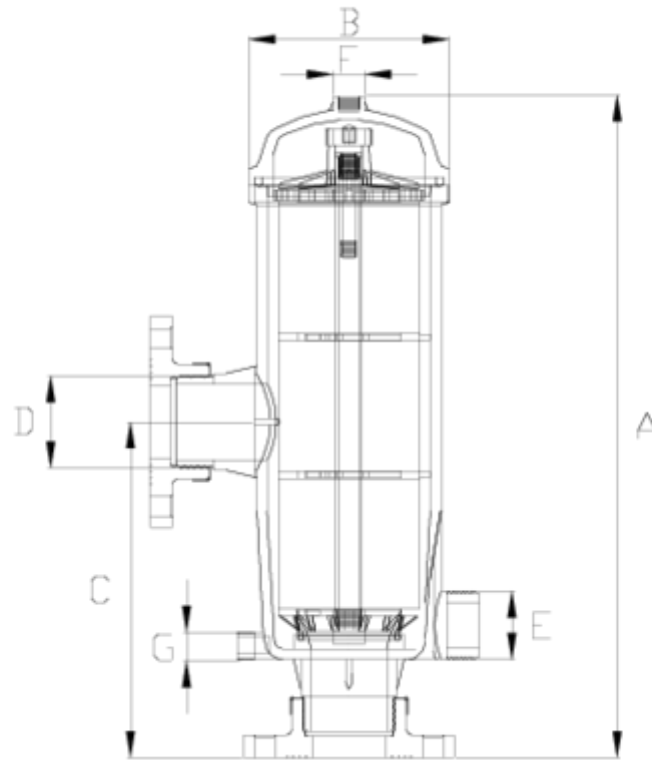

Filtros

Filtro de Anillas Salida con bridas ITEM 319

| REFERENCIA | DESCRIPCIÓN | Peso neto | Volumen (m ³) | Peso bruto | Unidades lote |
|------------|-------------------------------------|--------------|------------------------------|---------------|------------------|
| 1008003 | FILTRO ANILLAS S/B 2" 20m3 140MESH | 6,449 | 0,06879 | 14,624 | 2 |
| 1008004 | FILTRO ANILLAS S/B 3" 40m3 140MESH | 8,034 | 0,08678 | 17,268 | 2 |
| 1008013 | FILTRO ANILLAS S/B 2" 20m3 120 MESH | 6,359 | 0,06879 | 14,029 | 2 |
| 1008014 | FILTRO ANILLAS S/B 3" 40m3 120 MESH | 6,976 | 0,08677 | 15,28 | 2 |

ITEM 319 | Filtro de Anillas Salida con bridas

Documentación de Producto

Certificados de Producto

Certificados de Empresa