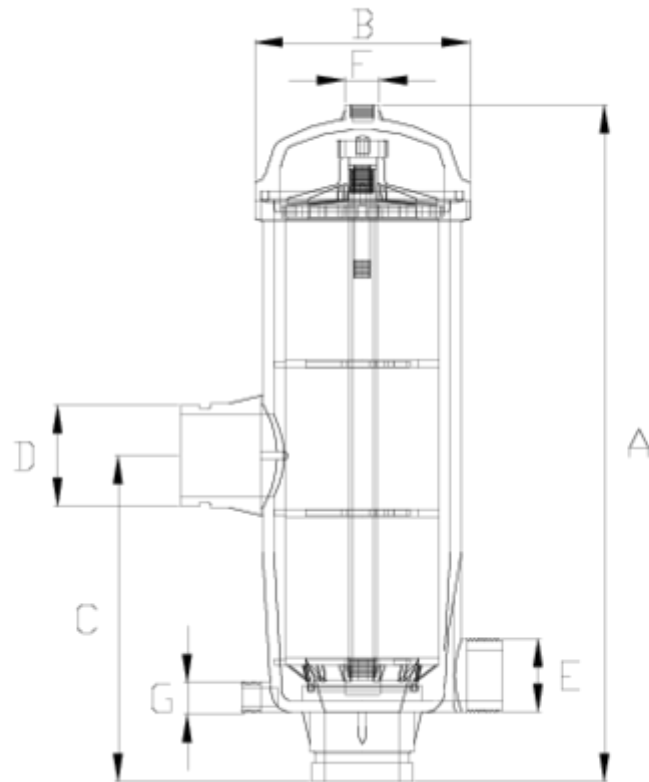

# Filtro de Anillas Salida Netvitc® reducida ITEM 320

REFERENCIA	DESCRIPCIÓN	Peso neto	Volumen (m <sup>3</sup> )	Peso bruto	Unidades lote
1008009	FILTRO ANILLAS SUPER S/N 2" 40m3 140MESH	6,7583	0,08678	15,07	2
1008019	FILTRO ANILLAS SUPER S/N 2" 40m3 120MESH	6,435	0,08678	13,843	2

## ITEM 320 | Filtro de Anillas Salida Netvitc® reducida