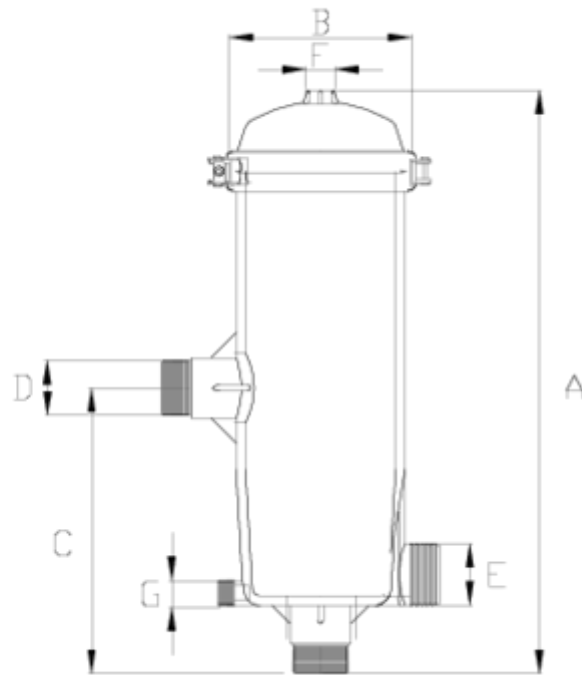

Filtros

Filtro de Anillas Salida roscada "BSP" super ITEM 318

REFERENCIA	DESCRIPCIÓN	Peso neto	Volumen (m ³)	Peso bruto	Unidades lote
1008007	FILTRO ANILLAS SUPER S/R 2" 40m3 140MESH	6,7208	0,08678	14,995	2
1008017	FILTRO ANILLAS SUPER S/R 2" 40m3 120MESH	6,5008	0,08678	14,555	2

ITEM 318 | Filtro de Anillas Salida roscada "BSP" super

Documentación de Producto

Certificados de Producto

Certificados de Empresa