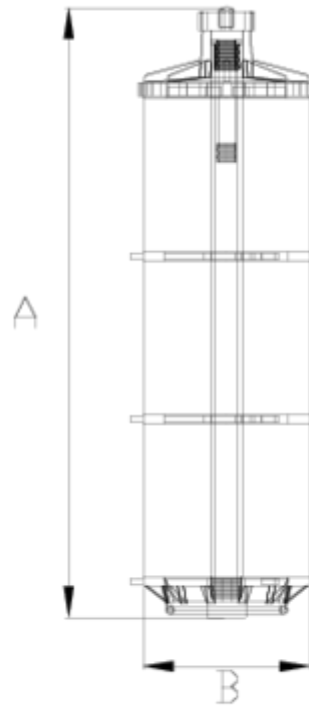

# Cartucho de anillas

## ITEM 321

REFERENCIA	DESCRIPCIÓN	Peso neto	Volumen (m <sup>3</sup> )	Peso bruto	Unidades lote
1008075	CARTUCHO FILTRO 2" 20m3 140 MESH	1,77655	0,01553	3,91	2
1008076	CARTUCHO FILTRO 3" 40m3 140 MESH	2,30405	0,03100	4,965	2
1008077	CARTUCHO FILTRO 2" 20m3 120 MESH	1,62155	0,01553	3,6	2
1008078	CARTUCHO FILTRO 3" 40m3 120 MESH	2,31655	0,03100	4,99	2