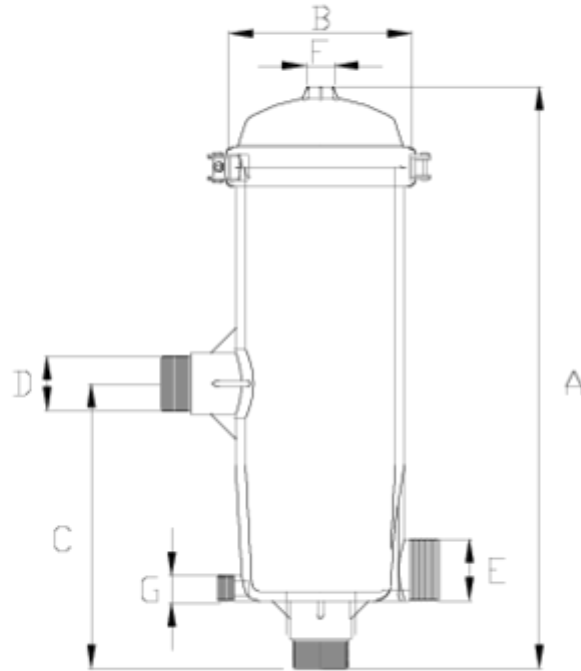

Filtros

FILTRO DE MALLA SALIDA ROSCADA "BSP" SUPER ITEM 792

REFERENCIA	DESCRIPCIÓN	Peso neto	Volumen (m ³)	Peso bruto	Unidades lote
1008330	FILTRO MALLA SUPER S/R 2" 40m3 50MICRAS	5,4249	0,08678	12,34	2
1008332	FILTRO MALLA SUPER S/R 2" 40m3 130MICRAS	5,225	0,08678	11,3123	2
1008334	FILTRO MALLA SUPER S/R 2" 40m3 300MICRAS	5,225	0,08678	11,3123	2

ITEM 792 | FILTRO DE MALLA SALIDA ROSCADA "BSP" SUPER

Documentación de Producto

Certificados de Producto

Certificados de Empresa