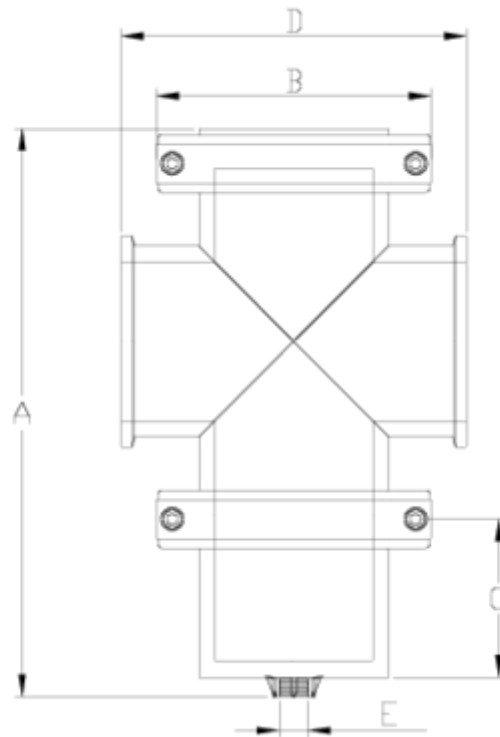

## ITEM 611

REFERENCIA	DESCRIPCIÓN	Peso neto	Volumen (m <sup>3</sup> )	Peso bruto	Unidades lote
108N688	CUERPO CAZAPIEDRAS 90	3,726	0,04717	8,48	2
108N689	CUERPO CAZAPIEDRAS 110	3,885	0,04880	8,3453	2
108N690	CUERPO CAZAPIEDRAS 125	3,813	0,04460	4,5429	1
108N692	CUERPO CAZAPIEDRAS 160	6,515	0,02244	7,055	1
108N693	CUERPO CAZAPIEDRAS 200	11,28	0,06150	10,434	1