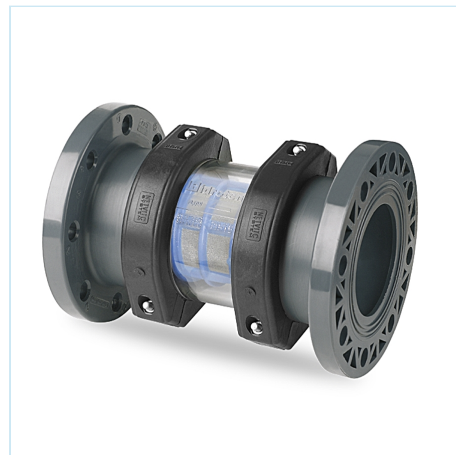

Filtros Netvitc System®

Filtro en línea salida bridas - visor de malla ITEM 610

REFERENCIA	DESCRIPCIÓN	Peso neto	Volumen (m ³)	Peso bruto	Unidades lote
108N060	FILTRO SNS VISOR MALLA S/BRIDA 125	5,168	0,03129	5,741	1
108N061	FILTRO SNS VISOR MALLA S/BRIDA 125-140	6,07	0,02457	6,7104	1
108N062	FILTRO SNS VISOR MALLA S/BRIDA 160	9,0049	0,04836	9,67	1

ITEM 610 | Filtro en línea salida bridas - visor de malla

Documentación de Producto

Certificados de Producto

Certificados de Empresa