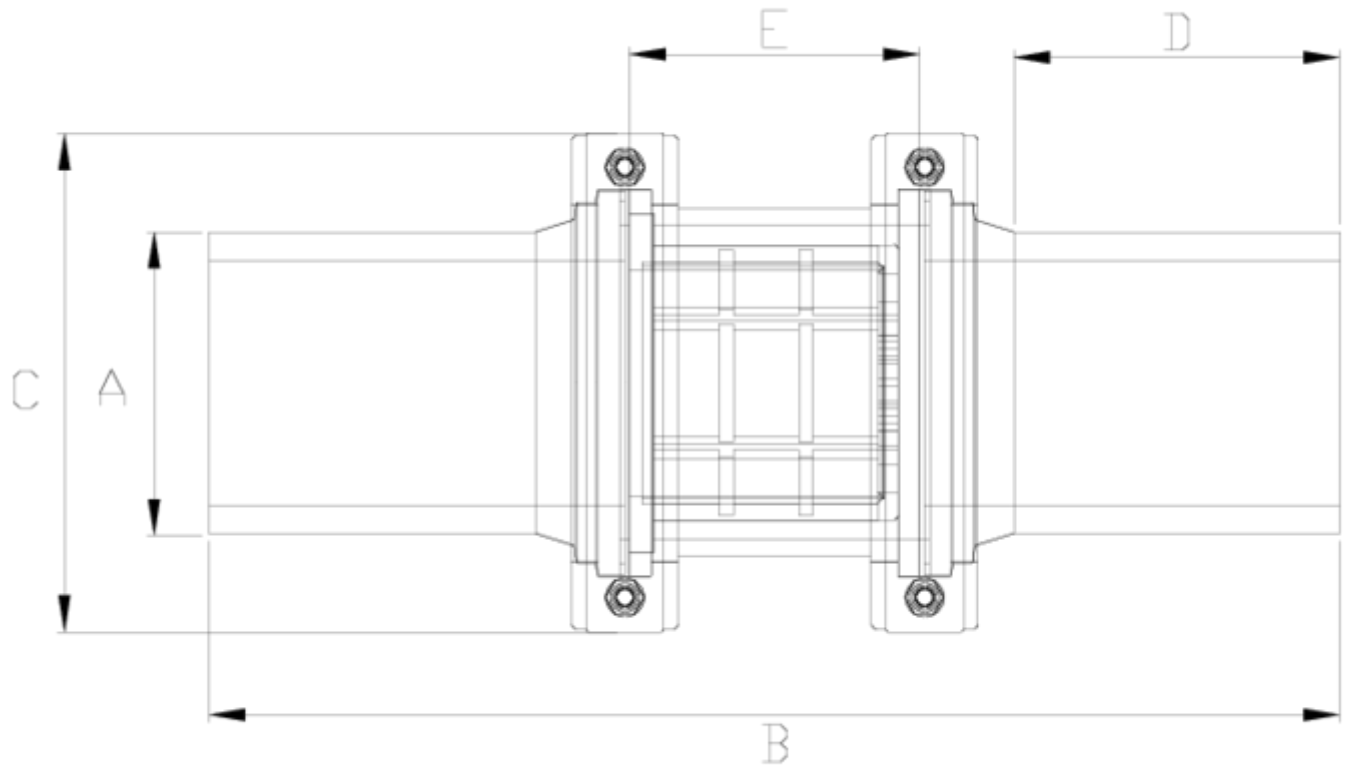

Filtros Netvitc System®

Filtro en línea salida pe-pe - visor de malla ITEM 517

REFERENCIA	DESCRIPCIÓN	Peso neto	Volumen (m ³)	Peso bruto	Unidades lote
108N048	FILTRO SNS VISOR MALLA S/PE 90	3,185	0,08677	15,617	4
108N049	FILTRO SNS VISOR MALLA S/PE 110	3,304575	0,08677	14,24	4
108N050	FILTRO SNS VISOR MALLA S/PE 125	3,709	0,06347	8,21	2
108N051	FILTRO SNS VISOR MALLA S/PE 140	6,1831	0,04836	13,0313	2
108N052	FILTRO SNS VISOR MALLA S/PE 160	6,705	0,08677	14,082	2

ITEM 517 | Filtro en línea salida pe-pe - visor de malla

Documentación de Producto

Certificados de Producto

Certificados de Empresa