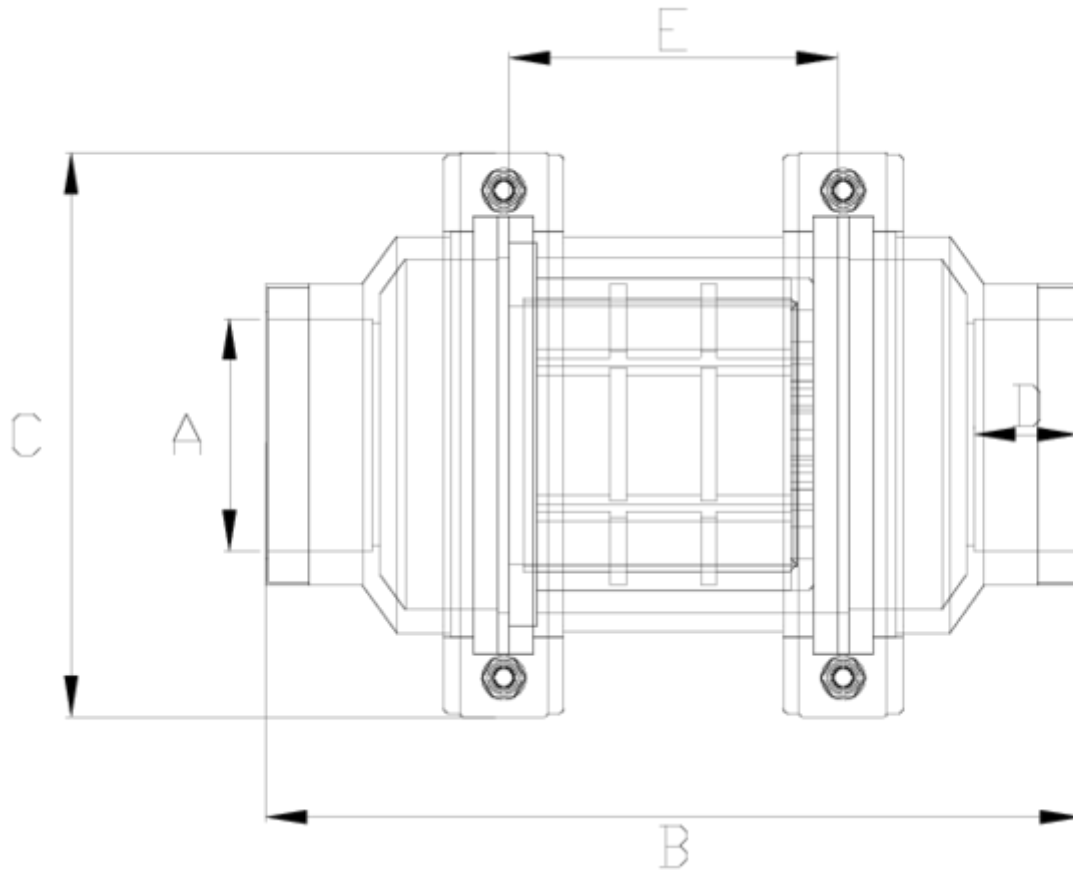

Filtros Netvitc System®

Filtro en línea salida R/Hembra - visor de malla ITEM 518

REFERENCIA	DESCRIPCIÓN	Peso neto	Volumen (m ³)	Peso bruto	Unidades lote
108N027	FILTRO SNS VISOR MALLA R/HEMBRA 2 1/2"	3,151	0,06149	13,52	4
108N028	FILTRO SNS VISOR MALLA R/HEMBRA 3"	2,997	0,04879	12,57	4
108N029	FILTRO SNS VISOR MALLA R/HEMBRA 4"	3,222	0,04879	13,47	4

ITEM 518 | Filtro en línea salida R/Hembra - visor de malla

Documentación de Producto

Certificados de Producto

Certificados de Empresa