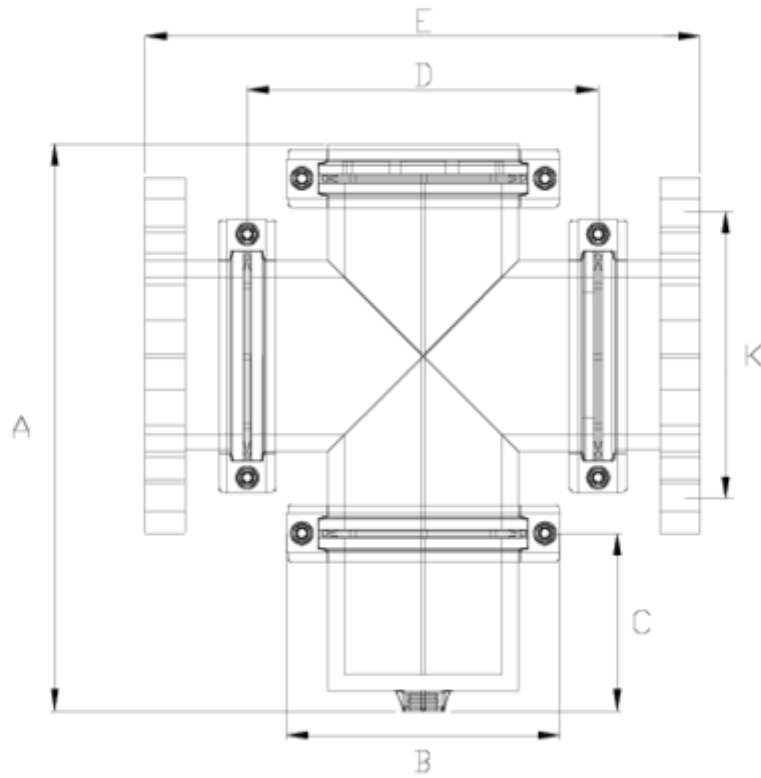

## ITEM 524

REFERENCIA	DESCRIPCIÓN	Peso neto	Volumen (m <sup>3</sup> )	Peso bruto	Unidades lote
108N668	FILTRO SNS CAZAPIEDRAS S/BRIDA 90	5,52	0,06347	11,87	2
108N669	FILTRO SNS CAZAPIEDRAS S/BRIDA 110	5,393	0,06347	11,616	2
108N670	FILTRO SNS CAZAPIEDRAS S/BRIDA 125	9,5983	0,06879	10,192	1
108N671	FILTRO SNS CAZAPIEDRAS S/BRIDA 125-140	10,137	0,06347	10,967	1
108N672	FILTRO SNS CAZAPIEDRAS S/BRIDA 160	15,045	0,13096	16,65	1