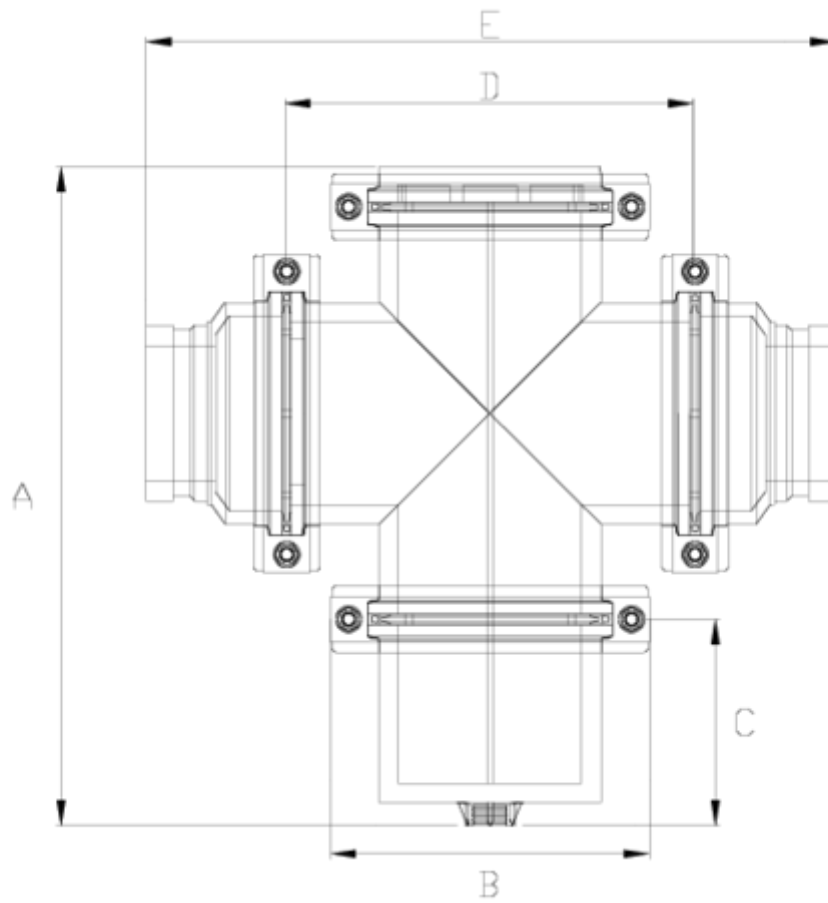

Filtros Netvitc System®

Salida Netvitc® - cazapiedras

ITEM 521

REFERENCIA	DESCRIPCIÓN	Peso neto	Volumen (m ³)	Peso bruto	Unidades lote
108N616	FILTRO SNS CAZAPIEDRAS S/NETVITC 3"	3,84	0,04836	3,172	2
108N617	FILTRO SNS CAZAPIEDRAS S/NETVITC 4"	4,72	0,04836	4,05	2
108N618	FILTRO SNS CAZAPIEDRAS S/NETVITC 125-90	5,711	0,02244	6,251	1
108N619	FILTRO SNS CAZAPIEDRAS S/NETVITC 125-110	5,743	0,02244	6,283	1