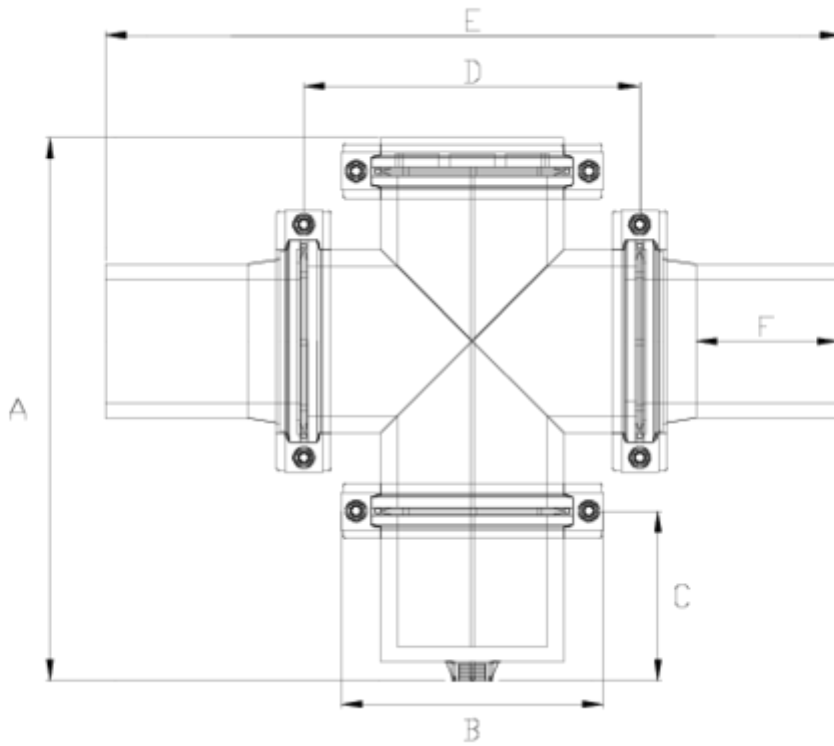

## ITEM 522

REFERENCIA	DESCRIPCIÓN	Peso neto	Volumen (m <sup>3</sup> )	Peso bruto	Unidades lote
108N648	FILTRO SNS CAZAPIEDRAS S/PE 90	3,5989	0,03682	8	2
108N649	FILTRO SNS CAZAPIEDRAS S/PE 110	5,2099	0,06347	11,4415	2
108N650	FILTRO SNS CAZAPIEDRAS S/PE 125	7,293	0,08677	7,968	1
108N651	FILTRO SNS CAZAPIEDRAS S/PE 140	7,763	0,13096	8,4025	1
108N652	FILTRO SNS CAZAPIEDRAS S/PE 160	13,32	0,13096	13,9	1
108N653	FILTRO SNS CAZAPIEDRAS S/PE 200	18,438	0,16000	21,735	1