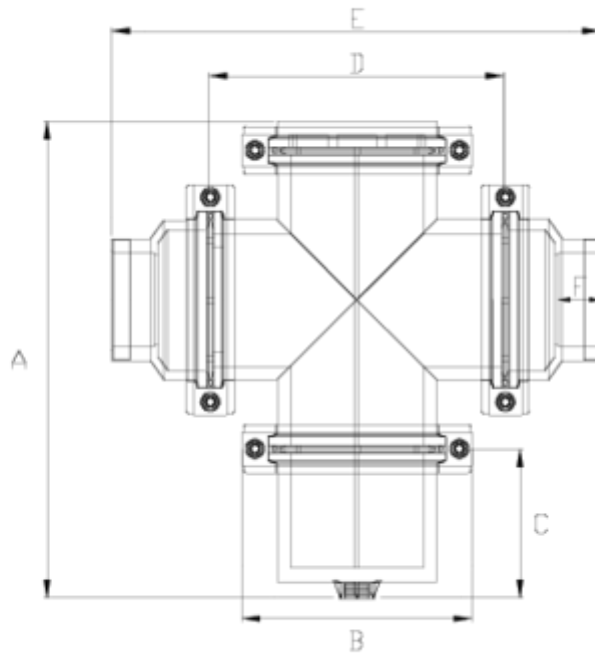

Filtros Netvitc System®

Salida R/Hembra - cazapiedras

ITEM 523

REFERENCIA	DESCRIPCIÓN	Peso neto	Volumen (m ³)	Peso bruto	Unidades lote
108N627	FILTRO SNS CAZAPIEDRAS R/HEMBRA 2 1/2"	5,903	0,02244	6,443	2
108N628	FILTRO SNS CAZAPIEDRAS R/HEMBRA 3"	6,4758	0,02244	13,932	2
108N629	FILTRO SNS CAZAPIEDRAS R/HEMBRA 4"	5,939	0,02244	6,479	2

ITEM 523 | Salida R/Hembra - cazapiedras

Documentación de Producto

Certificados de Producto

Certificados de Empresa