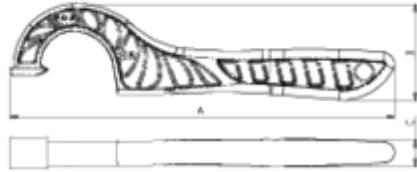

# Llave gancho fitting

## ITEM 981

REFERENCIA	DESCRIPCIÓN	Peso neto	Volumen (m <sup>3</sup> )	Peso bruto	Unidades lote
1012521	LLAVE GANCHO FITTING 20-25-32	0,131	0,00891	1,5	24
1012522	LLAVE GANCHO FITTING 40-50-63	0,219	0,01553	3,695	16
1012523	LLAVE GANCHO FITTING 75-90-110	0,401	0,03648	5,375	12

## ITEM 981 | Llave gancho fitting

CÓDIGO	TAMAÑO	PESO (g)	A (cm)	B (cm)	C (cm)
12521	20-25-35	131	27	6.7	1.9
12522	40-50-63	219	36.7	11.6	2.2
12523	75-90-110	401	47.8	16	2.2