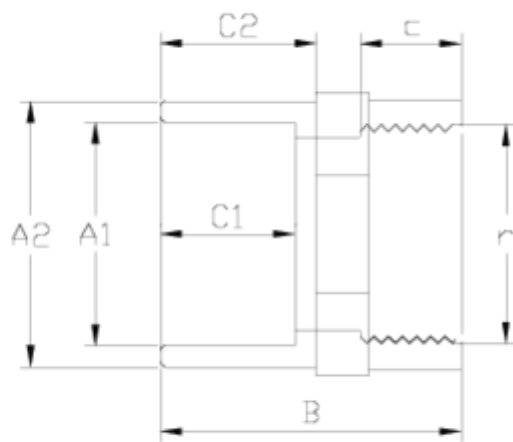

## ITEM 905

REFERENCIA	DESCRIPCIÓN	Peso neto	Volumen (m <sup>3</sup> )	Peso bruto	Unidades lote
1002125	MACHON MIXTO HEMBRA 50-63-2"	0,1944	0,03129	10,295	50

## ITEM 905 | Machón mixto hembra

Código	A1-A2 x r	Peso (g)	B	C1	C2	c	PN	ROSCA
02125	50-63x2"	195	81	31	38	28	PN10	BSP